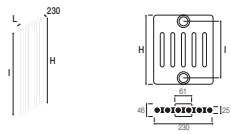

RMC 6 COLONNE PAG. 152

altezza height hauteur altura (H) mm	larghezza width largueur anchura (L) mm	interspazio interspace interespae interaje (I) mm	peso weight poids peso kg	resa output rendement rendimiento watt ΔT 30°C	resa output rendement rendimiento watt ΔT 50°C
300	46	230	1,57	32	62
400	46	330	1,99	41	81
500	46	430	2,41	50	100
570	46	500	2,71	58	114
600	46	530	2,83	60	119
670	46	600	3,13	67	133
750	46	680	3,47	74	147
770	46	700	3,55	77	151
870	46	800	3,97	86	170
900	46	830	4,1	89	175
1000	46	930	4,52	98	193
1200	46	1130	5,37	116	228
1500	46	1430	6,63	144	282
1800	46	1730	7,9	170	334
2000	46	1930	8,75	190	368
2500	46	2430	10,86	232	454