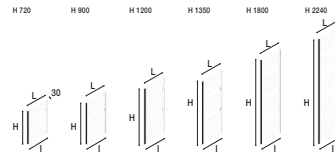

UTS PAG. 156

altezza height hauteur altura (H) mm	larghezza width largueur anchura (L) mm	interspazio interspace interespae interaje (I) mm	peso weight poids peso kg	resa output rendement rendimiento watt ΔT 30°C	resa output rendement rendimiento watt ΔT 50°C
720	400	370	5,5	183	359
	450	420	6	198	388
	500	470	6,5	214	419
	600	570	7,5	250	491
	800	770	9	326	639
	1000	970	11	405	795
900	1200	1170	13	485	950
	400	370	7	211	413
	450	420	7,5	228	447
	500	470	8	246	482
	600	570	9,5	288	565
	800	770	12	375	735
1200	1000	970	14,5	466	914
	1200	1170	17	557	1093
	400	370	9	252	485
	450	420	10	274	538
	500	470	10,5	296	581
	600	570	12	348	679
1350	800	770	15	448	870
	1000	970	18	580	1138
	1200	1170	21,5	672	1317
	400	370	10	286	560
	450	420	11	312	611
	500	470	12	337	661
1800	600	570	14	394	772
	800	770	17	506	992
	1000	970	21	637	1249
	1200	1170	24,5	763	1497
	400	370	13,5	367	720
	450	420	14,5	400	785
2240	500	470	15,5	433	849
	600	570	18	506	992
	800	770	22,5	658	1291
	1000	970	27,5	820	1608
	1200	1170	32	981	1924
	400	370	16	447	877
450	420	18	486	952	
500	470	19,5	525	1029	
600	570	22	614	1203	
800	770	27,5	795	1566	
1000	970	34	993	1947	
1200	1170	39,5	1190	2333