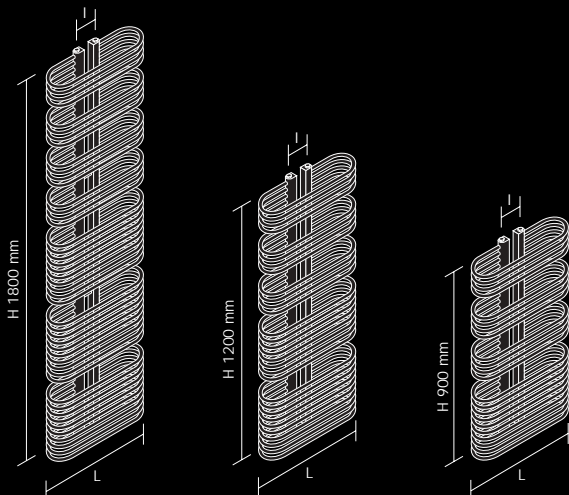

**Positano**

Il gioco creativo delle nuove forme trova nel modello Positano una sua originalità estetica e arredativa, ma anche una esaltazione dei valori di resa grazie ad un raddoppio dei moduli di conduttura. Ancora più funzionale risulta l'alloggiamento di salviette e biancheria.

The creative use of its new shapes makes Positano an aesthetically, home furnishing original model and also improves the heat output thanks to the double pipe. It is a perfectly functional towel-rail-radiator.

Le jeux créatif des nouvelles formes trouve, dans ce modèle, toute son originalité, en valorisant les performances grâce au redoublement des modules. Le positionnement des serviettes devient encore plus aisé.

# Positano

altezza height hauteur altura	larghezza width largeur anchura	interasse interspace entraxe inter-espacio	profondità depth profondeur profundidad	resa - output - rendement - rendimiento				resistenza elettrica electric heating element résistance électrique resistencia eléctrica
				$\Delta T$ 50° C		$\Delta T$ 60° C		
				KCal/h	Watt	KCal/h	Watt	
900	500	100	140	731	850	975	1133	300
1200	500	100	140	935	1086	1248	1451	600
1800	500	100	140	1435	1667	1914	2225	900