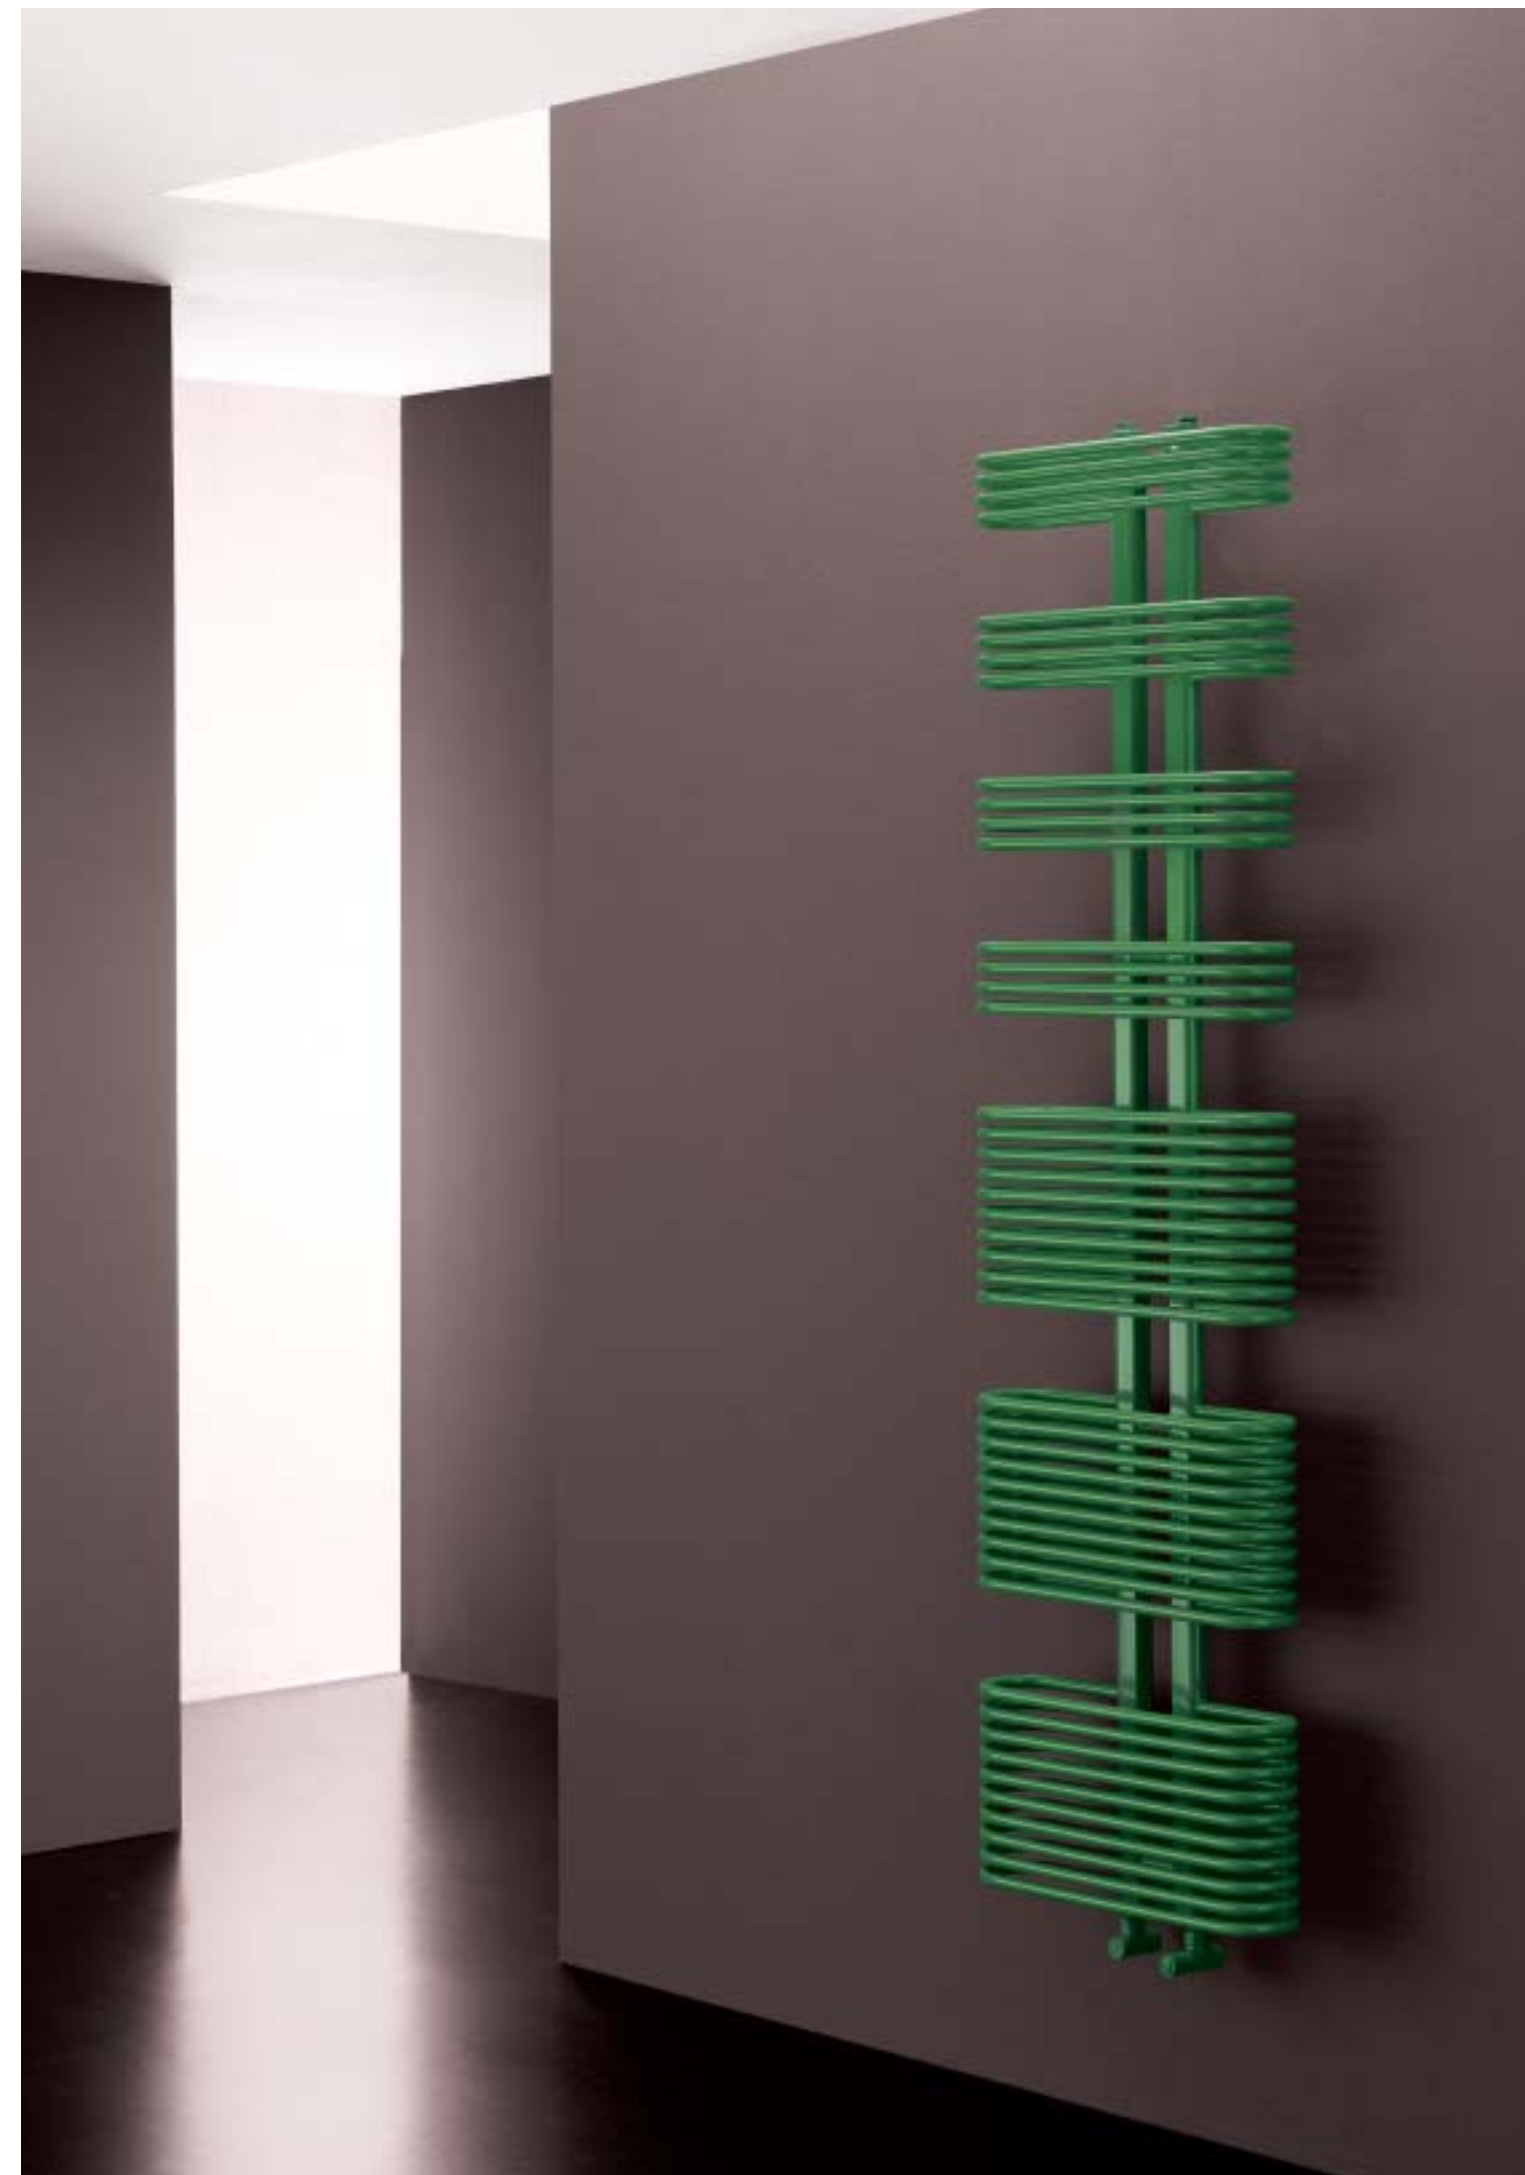

**Positano**

Il gioco creativo delle nuove forme trova nel modello Positano una sua originalità estetica e arredativa, ma anche una esaltazione dei valori di resa grazie ad un raddoppio dei moduli di conduttura. Ancora più funzionale risulta l'alloggiamento di salviette e biancheria.

The creative use of its new shapes makes Positano an aesthetically, home furnishing original model and also improves the heat output thanks to the double pipe. It is a perfectly functional towel-rail-radiator.

Le jeux créatif des nouvelles formes trouve, dans ce modèle, toute son originalité, en valorisant les performances grâce au redoublement des modules. Le positionnement des serviettes devient encore plus aisé.

El juego creativo de las formas nuevas encuentra en el modelo Positano su originalidad estética y de decoración, pero también una exaltación de los valores de rendimiento gracias a una duplicación de los módulos de conducción. Aun más funcional resulta la ubicación de toallas y otros indumentos.