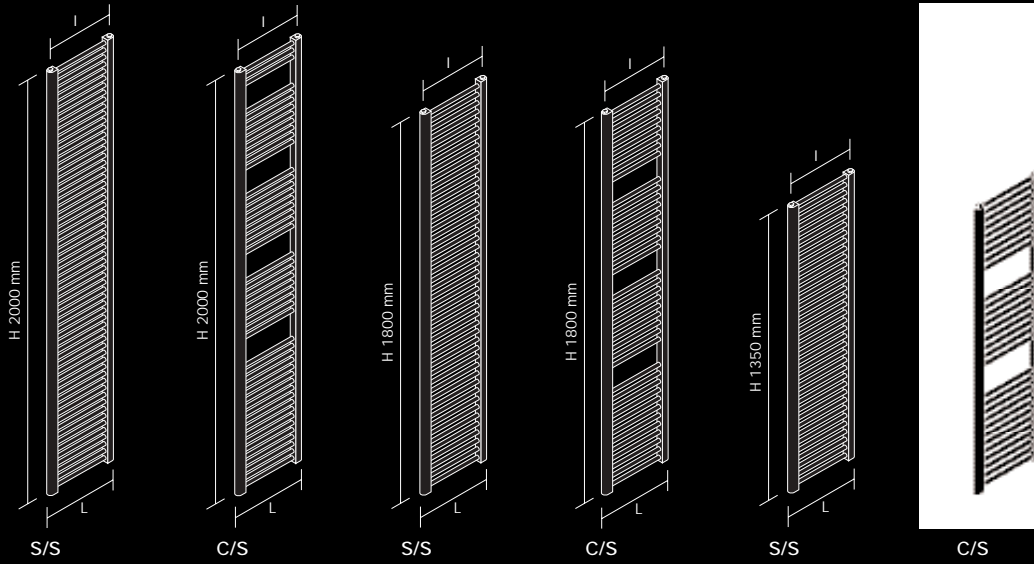

Hts

altezza height hauteur altura	versione model versione model	larghezza width largeur anchura	interasse interspace entraxe inter-espacio	resa - output - rendement - rendimiento			
				$\Delta T 50^{\circ} C$		$\Delta T 60^{\circ} C$	
				KCal/h	Watt	KCal/h	Watt
1350	CS	350	320	438	509	555	645
	SS	350	320	521	605	659	766
1800	CS	350	320	565	656	715	831
	SS	350	320	680	790	861	1000
2000	CS	350	320	660	767	835	970
	SS	350	320	810	941	1025	1191

C/S: con spazi
C/S: with spaces between the elements
C/S: avec espace entre les éléments
C/S: con espacios entre los elementos

S/S: senza spazi
S/S: without spaces between the elements
S/S: sans espace entre les éléments
S/S: sin espacios entre los elementos